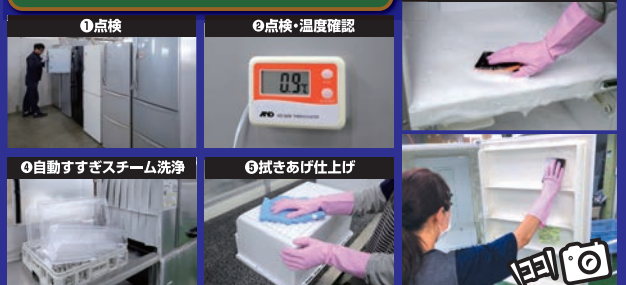

#### 小型家電再生エリア

安全・安心の品目別点検

槽を取り出し、ジェット洗浄でピカピカに!!

タップリの泡でしっかり洗いあげます!!

専門スタッフによる  
機能点検!!

強力スチームで汚れを落とす!!

「24時間」映して  
画質のチェック!!